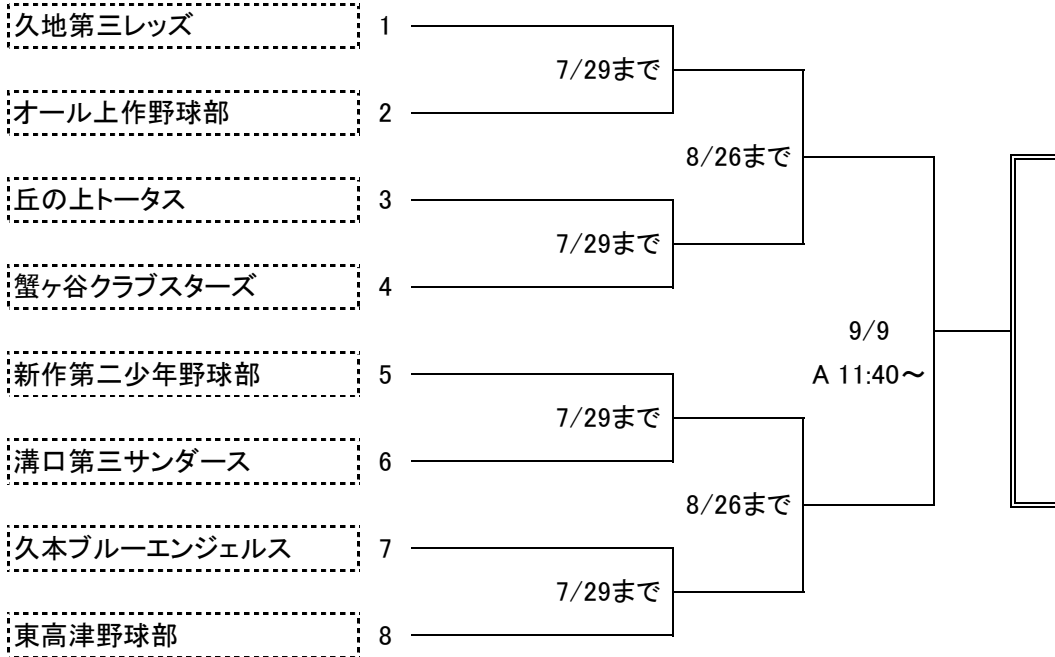

2018年 若獅子旗大会 高津区予選会

(抽選会)

30. 6. 16

A 瀬田球場

* 番号の小さい方が一塁側

* 番号の大きい方が三塁側