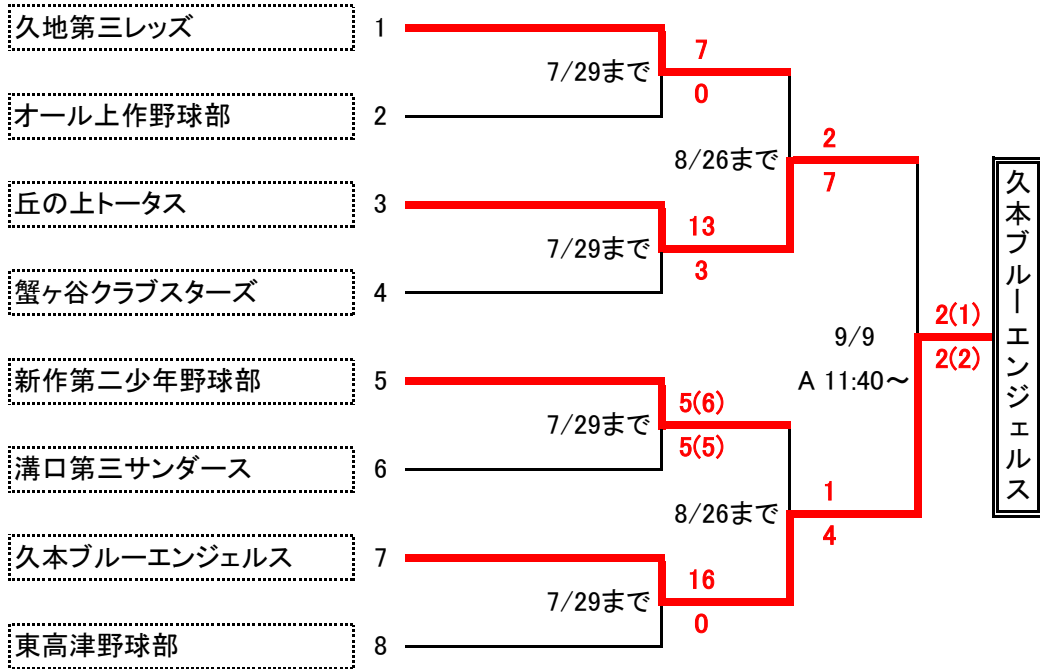

2018年 若獅子旗大会 高津区予選会

(抽選会)

30. 6. 16

A 瀬田球場

* 番号の小さい方が一塁側

* 番号の大きい方が三塁側