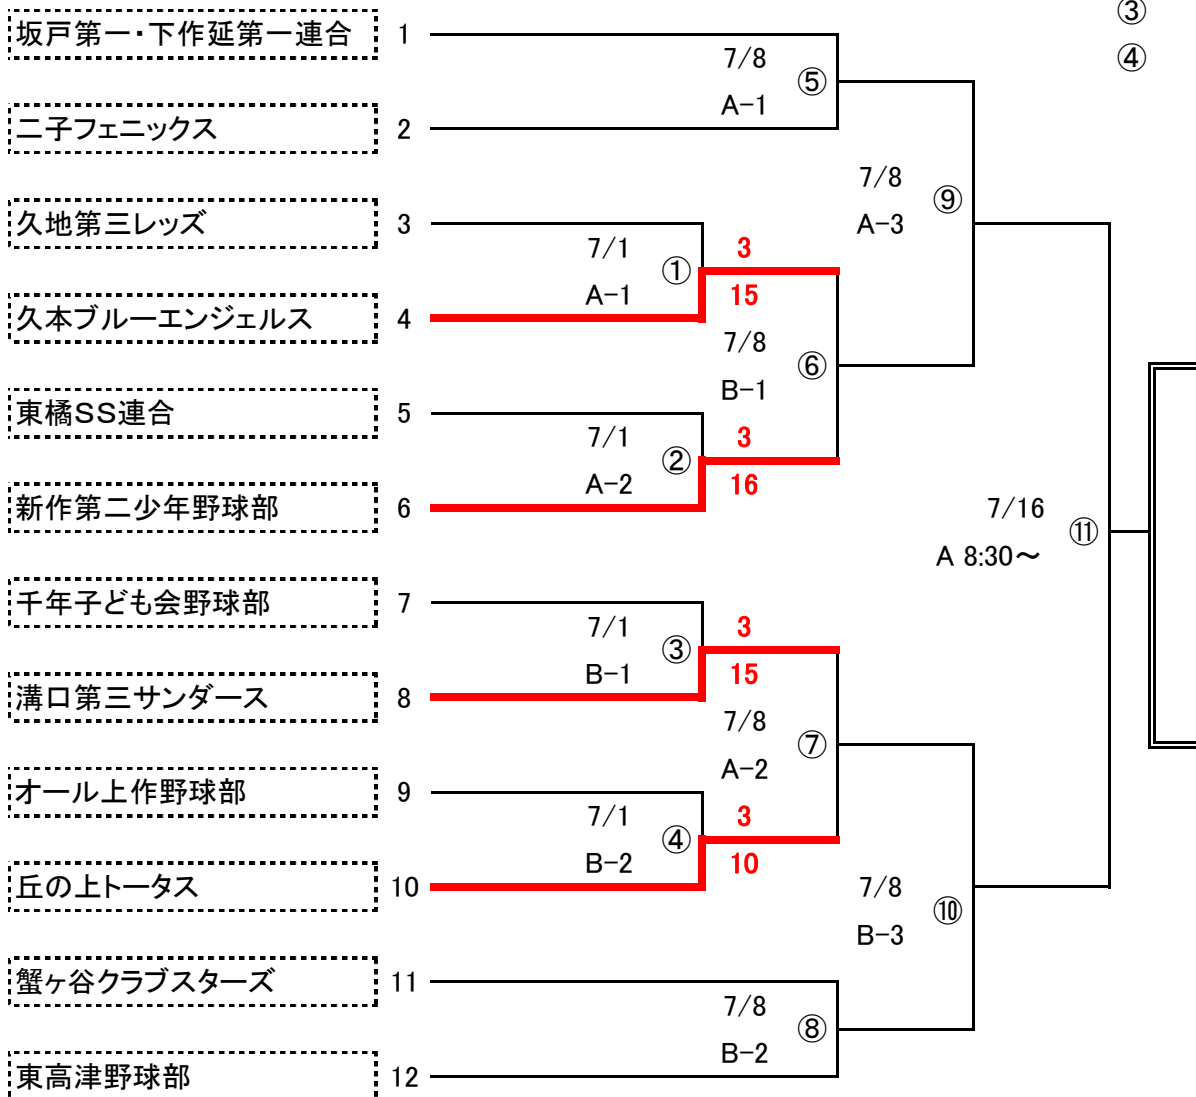

平成30年度 第8回エヌアセット杯争奪大会 兼 日本ハム新人戦 高津区予選大会

(抽選会)

30.6.16

Rev01:2018/06/16

- ① 8:00~
- ② 9:50~
- ③ 11:40~
- ④ 13:30~

A 瀬田球場
B 諏訪第一

* 番号の小さい方が一塁側
* 番号の大きい方が三塁側