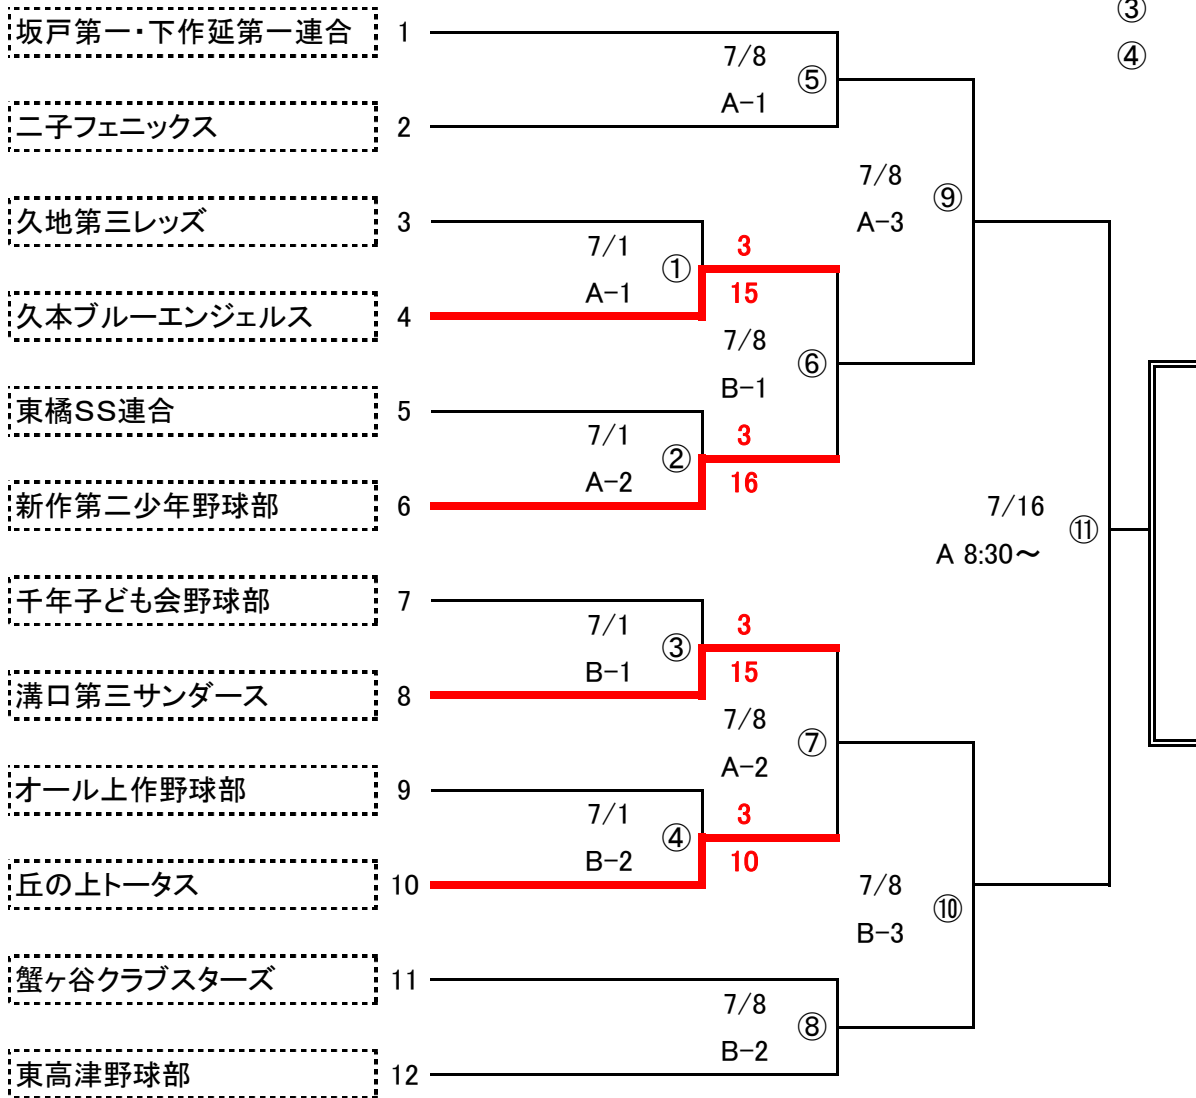

平成30年度
第8回エヌアセット杯争奪大会 兼 日本ハム新人戦 高津区予選大会

(抽選会)

30.6.16

Rev01:2018/06/16

- ① 8:00~
- ② 9:50~
- ③ 11:40~
- ④ 13:30~

A 瀬田球場
B 諏訪第一

* 番号の小さい方が一塁側
* 番号の大きい方が三塁側