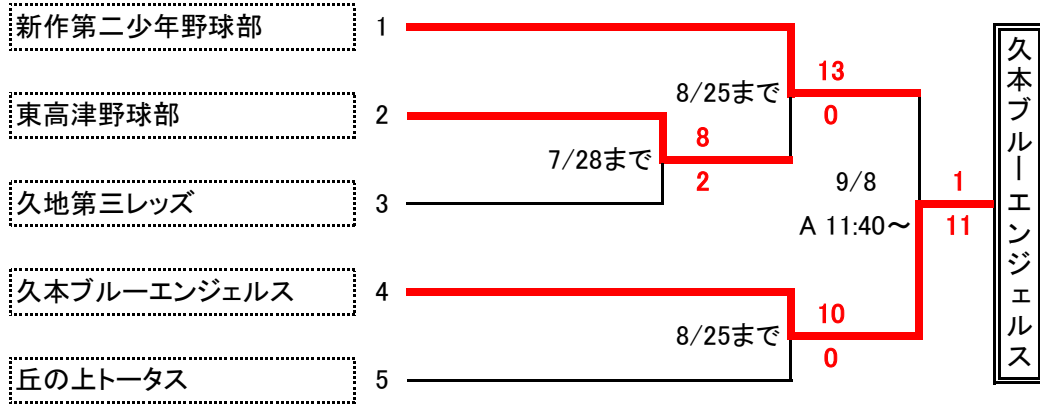

2019年 若獅子旗大会 高津区予選会

(抽選会)

2019. 6. 15

A 瀬田球場

* 番号の小さい方が一塁側

* 番号の大きい方が三塁側