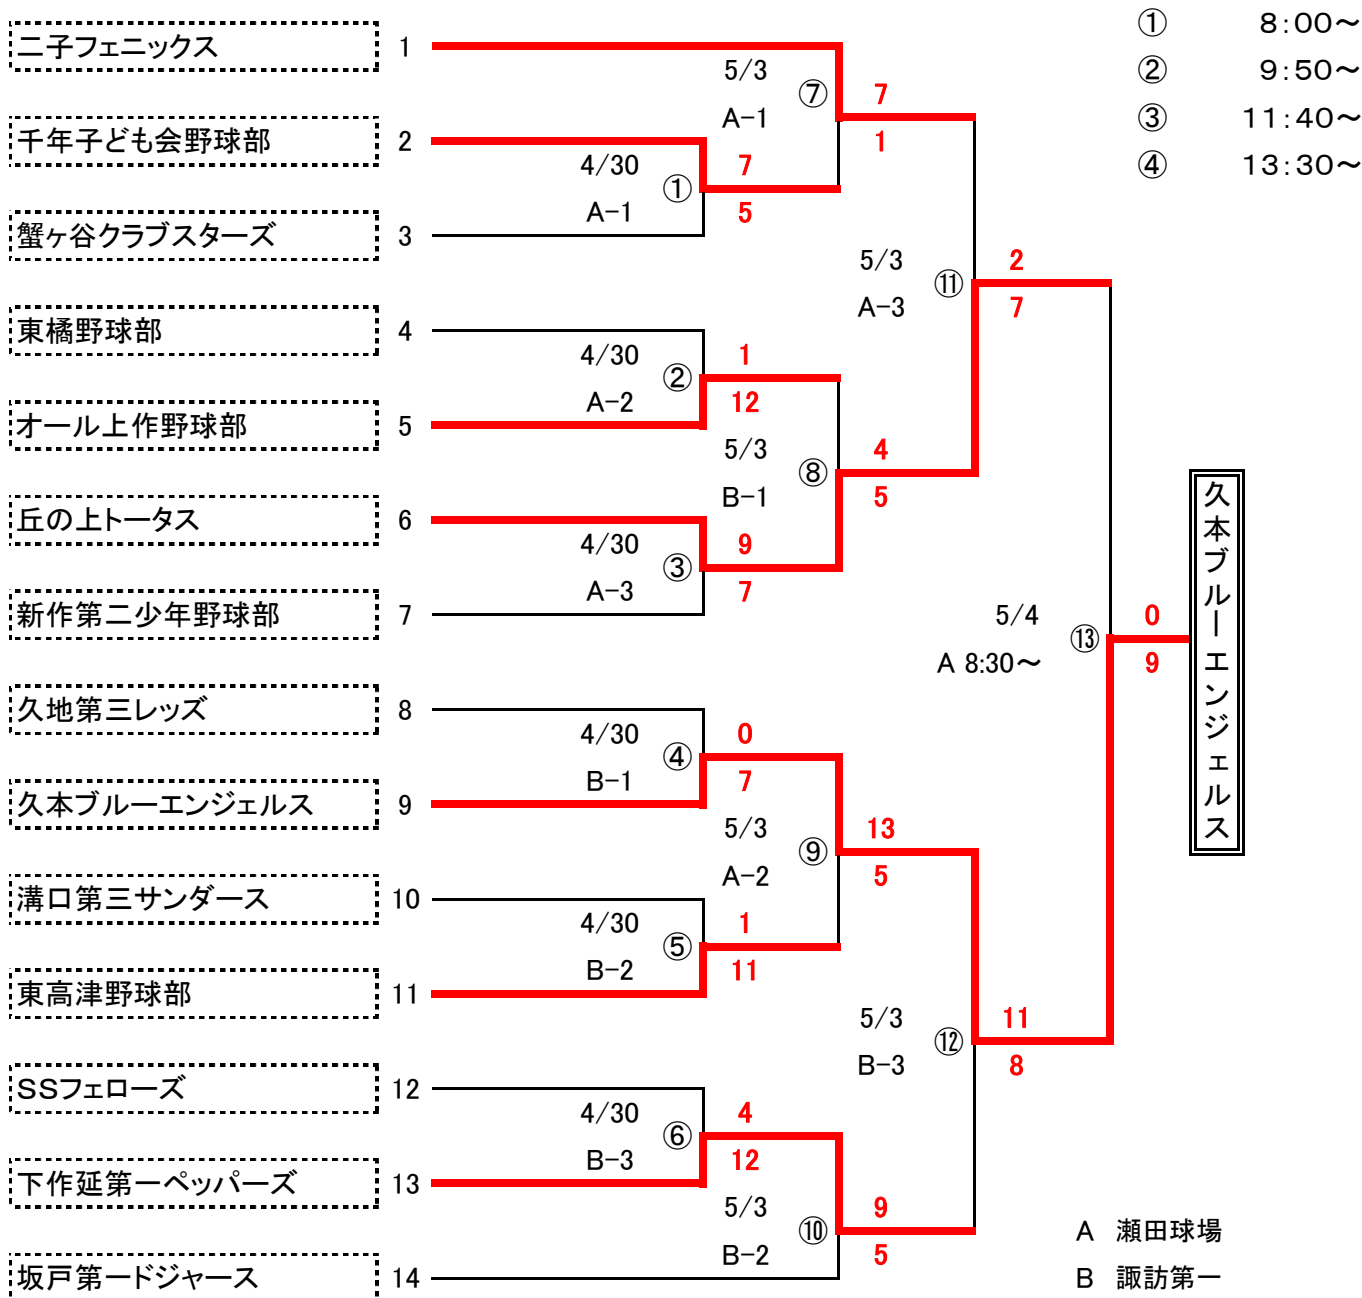

2018 ジャビットカップ 高津区予選大会

(抽選会)

30.4.21

- A 瀬田球場
- B 諏訪第一
- C 諏訪第二
- D 北見方

* 番号の小さい方が一塁側
 * 番号の大きい方が三塁側