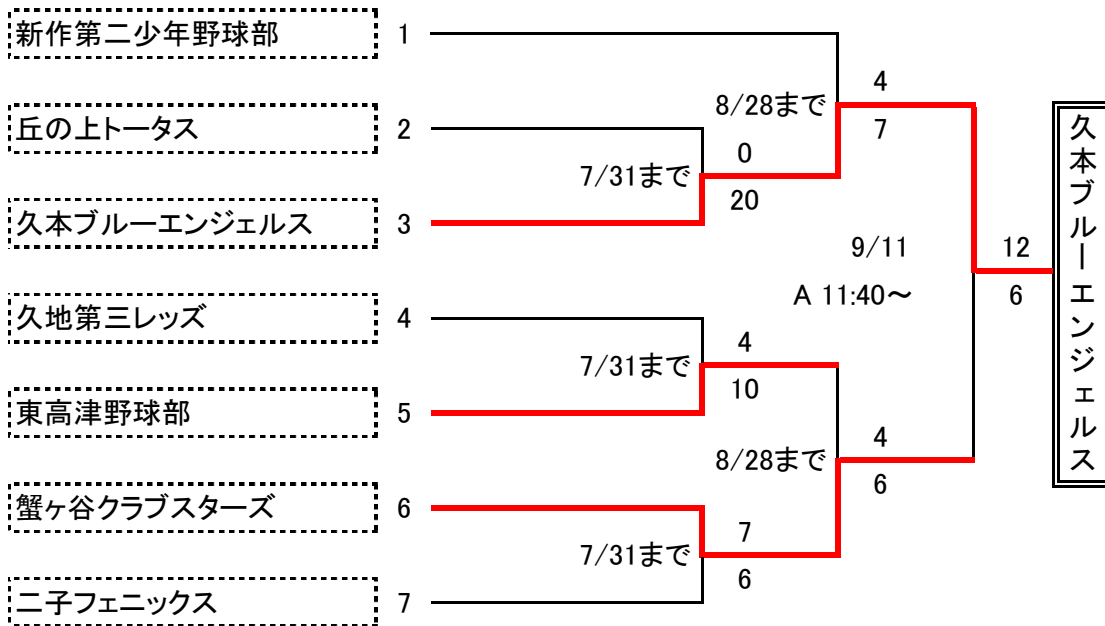

2016年 若獅子旗大会 高津区予選会

A 瀬田球場

* 番号の小さい方が一塁側

* 番号の大きい方が三塁側