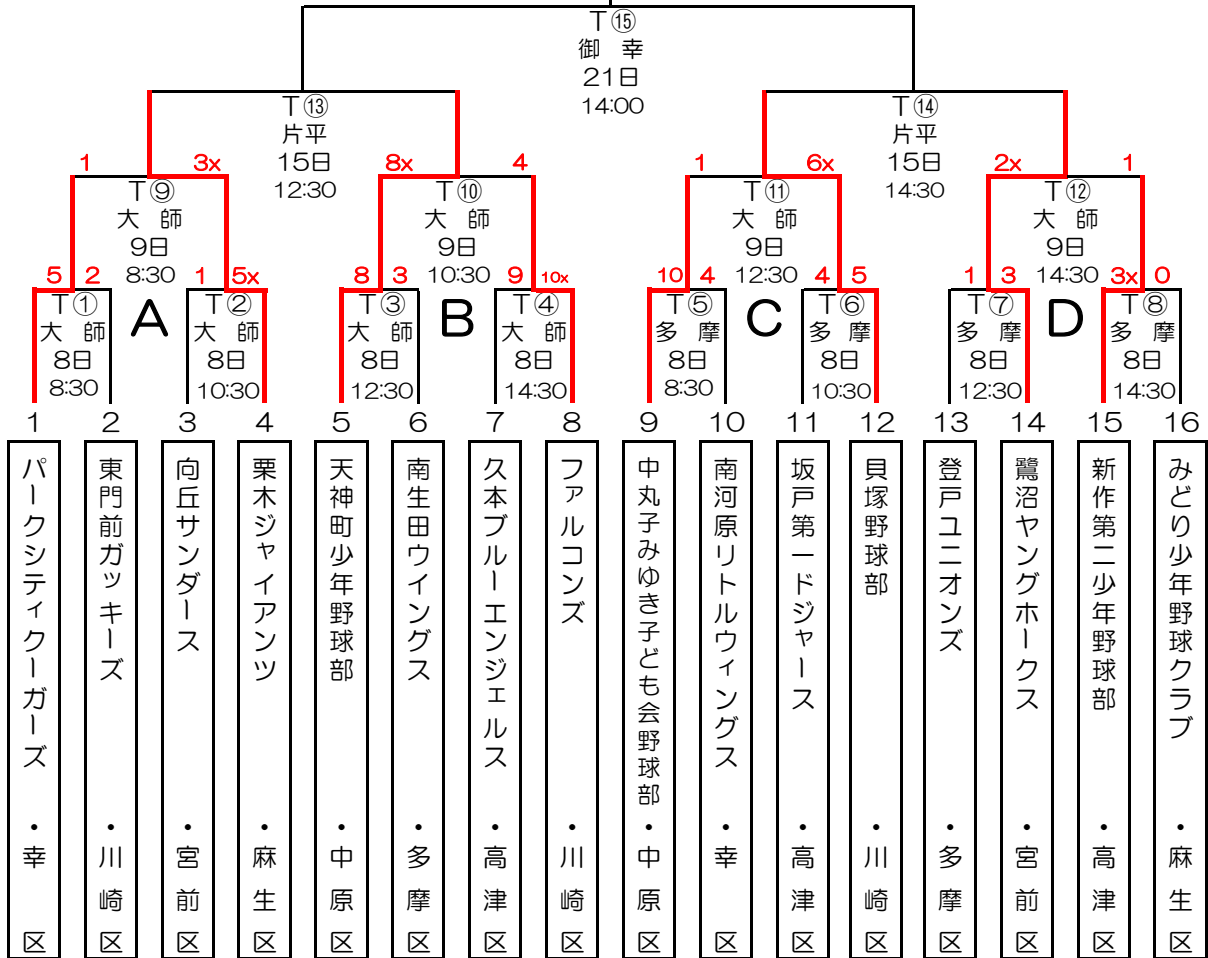

# 平成29年度 第28回 川崎市学童軟式野球大会 トーナメント表

単独チームの部

優勝

御幸球場：御幸  
 大師少年野球場：大師  
 多摩スポーツセンター：多摩  
 片平少年野球場：片平

試合開始予定時刻		【○付き数字はトーナメント表の試合番号】																				
月	日	曜	球	場	名	略	称	8:00	8:30	10:00	10:30	11:00	12:00	12:30	13:00	14:00	14:30					
10	7	土	御幸	球場	御幸			開会式														
	8	日	大師少年野球場	大師			T①			T②					T③				T④			
			多摩スポーツセンター	多摩			T⑤			T⑥						T⑦				T⑧		
	9	月	大師少年野球場	大師			T⑨			T⑩					T⑪				T⑫			
	14	土	予備日																			
	15	日	片平少年野球場	片平			R⑬	三位表彰	R⑭						三位表彰	T⑬			三位表彰	T⑭		三位表彰
	21	土	御幸球場	御幸	J⑧			S⑦							R⑮				T⑮		閉会式	
22	日	御幸球場	御幸	予備日																		
11	4	土	予備日																			
	5	日	予備日																			

(アルファベット表示は、T：単独、R：連合、S：シニア、J：ジュニア)