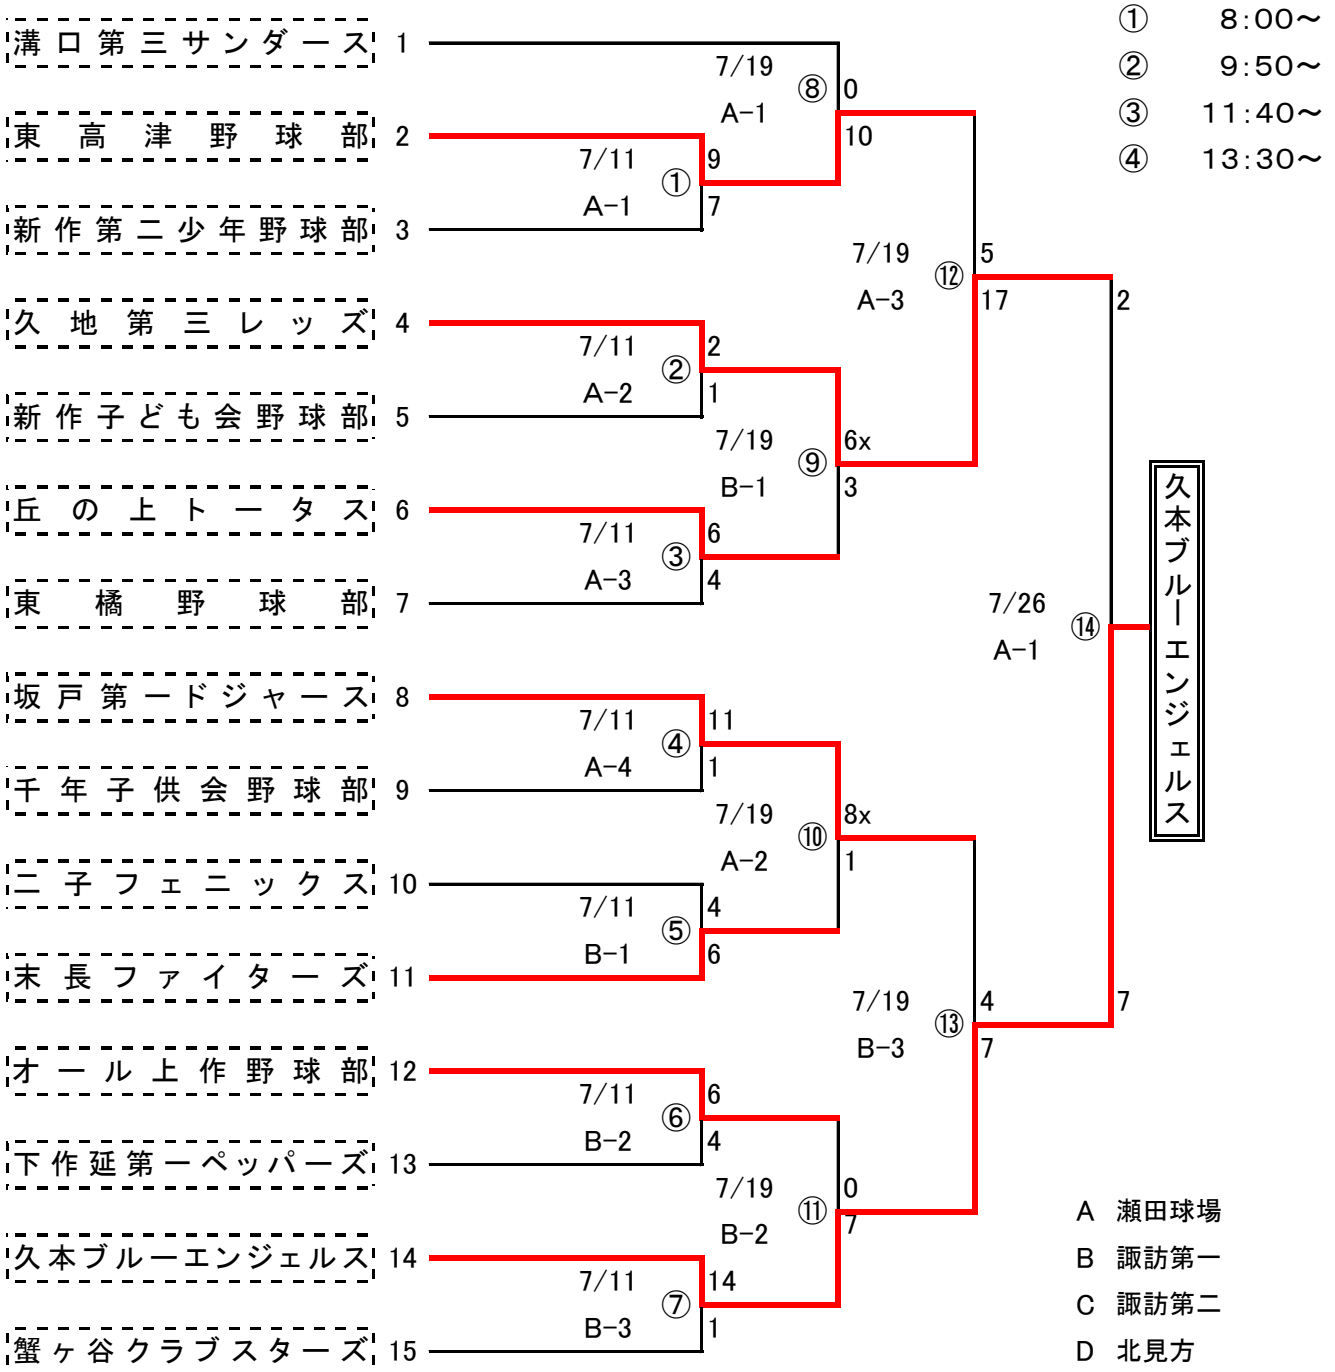

# 第5回エヌアセット杯争奪大会 兼 日本ハム新人戦高津区予選大会

(抽選会)

27. 6. 27

- A 瀬田球場
- B 諏訪第一
- C 諏訪第二
- D 北見方

\* 番号の小さい方が一塁側  
\* 番号の大きい方が三塁側